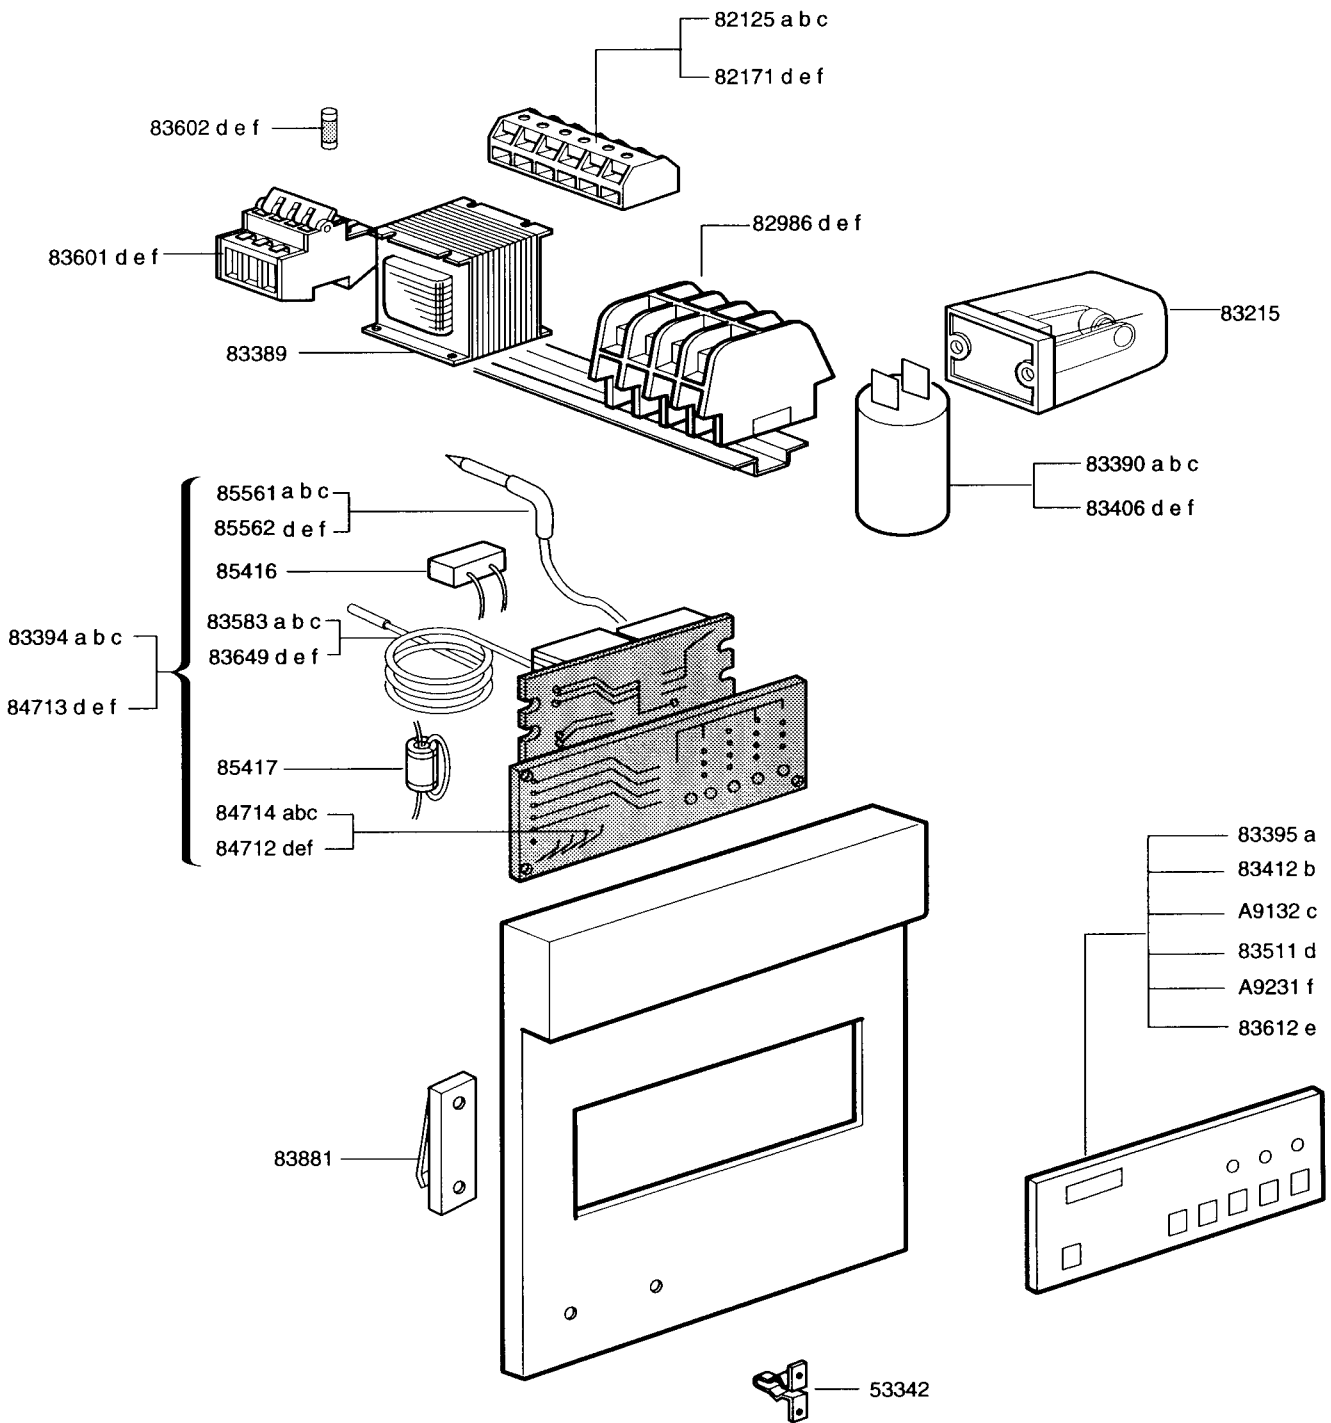

*	
Modelli Models	Da matricola From serial Nr
a b c	649....
d e f	705....

ABBATTITORI DI TEMPERATURA BLAST CHILLER/FREEZER						10 Kg GN1/1	RIF. REF.	Da matricola From serial Nr
a	b	c	d	e	f		*	
110 081	771 010	739 031	110 085	771 014	739 035		*	
BC 11	AB 100	EEVA 10/1	BCF 11	AF 100	EEVAC 10/1			

Issued 97-09

0 541.19-0