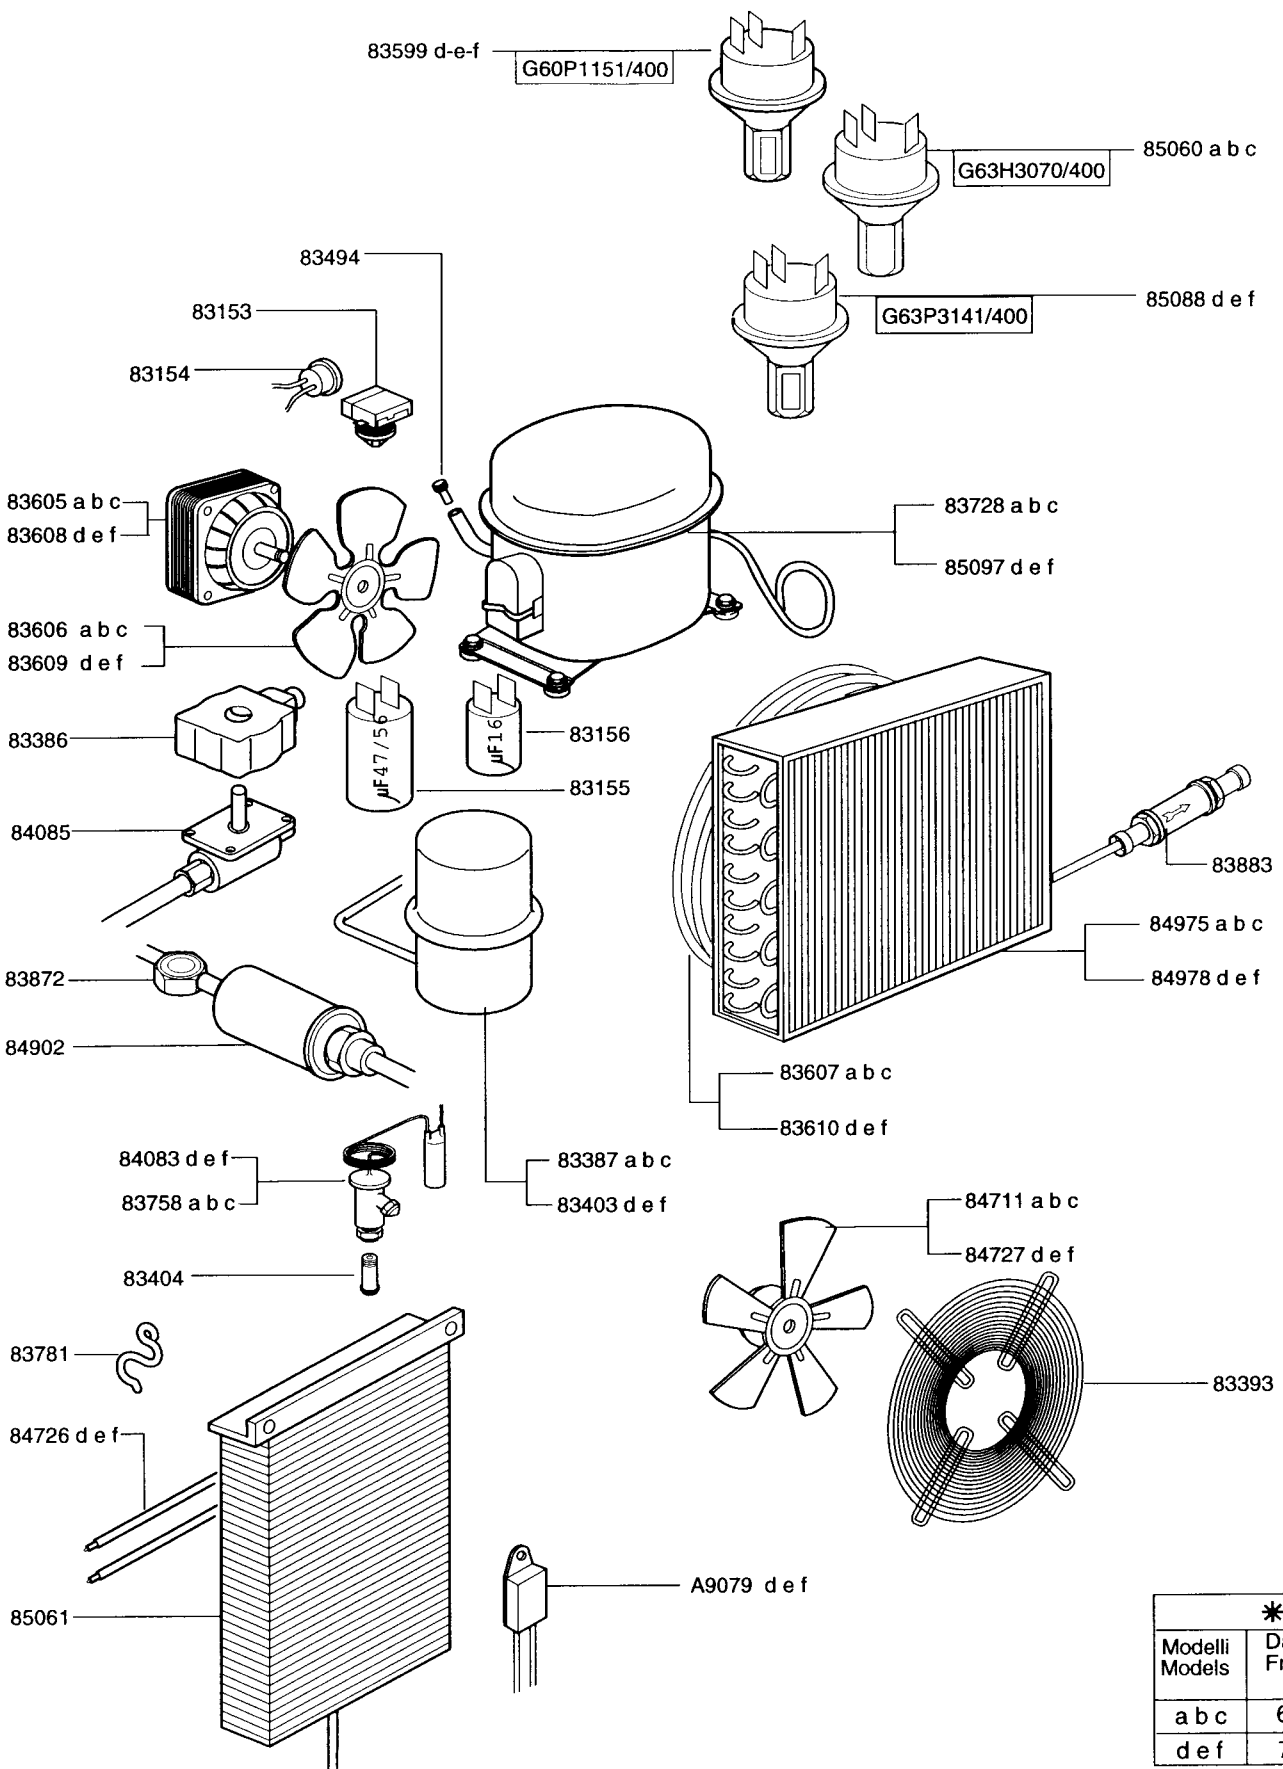

*	
Modelli Models	Da matricola From serial Nr
a b c	649....
d e f	705....

ABBATTITORI DI TEMPERATURA BLAST CHILLER/FREEZER						10 Kg GN1/1		RIF. REF.	Da matricola From serial Nr
a	b	c	d	e	f				*
110 081	771 010	739 031	110 085	771 014	739 035				*
BC 11	AB 100	EEVA 10/1	BCF 11	AF 100	EEVAC 10/1				

Issued 97-09

0 541.17-0

*	
Modelli Models	Da matricola From serial Nr
a b c	649....
d e f	705....

ABBATTITORI DI TEMPERATURA BLAST CHILLER/FREEZER						RIF. REF.	Da matricola From serial Nr
10 Kg GN1/1							*
a	b	c	d	e	f		
110 081	771 010	739 031	110 085	771 014	739 035		
BC 11	AB 100	EEVA 10/1	BCF 11	AF 100	EEVAC 10/1		

Issued 97-09

0 541.18-0

*	
Modelli Models	Da matricola From serial Nr
a b c	649....
d e f	705....

ABBATTITORI DI TEMPERATURA BLAST CHILLER/FREEZER						10 Kg GN1/1	RIF. REF.	Da matricola From serial Nr
a	b	c	d	e	f		*	
110 081	771 010	739 031	110 085	771 014	739 035		*	
BC 11	AB 100	EEVA 10/1	BCF 11	AF 100	EEVAC 10/1			